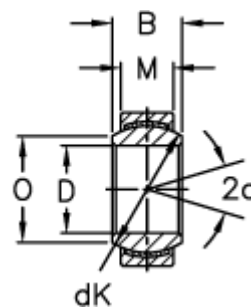

Varenummer: 03440016
Beskrivelse: Fluro Ledleje GE 16EC

Mål

A	= 30 0 -0,009
B	= 14
D	= 16 0 -0,008
dK	= 25
Dynamisk belastning C (kN)	= 22.5
Kipvinkel	= 10
M	= 10
O	= 20.7

Statisk belastning C0 (kN)	= 56
Vægt	= 43